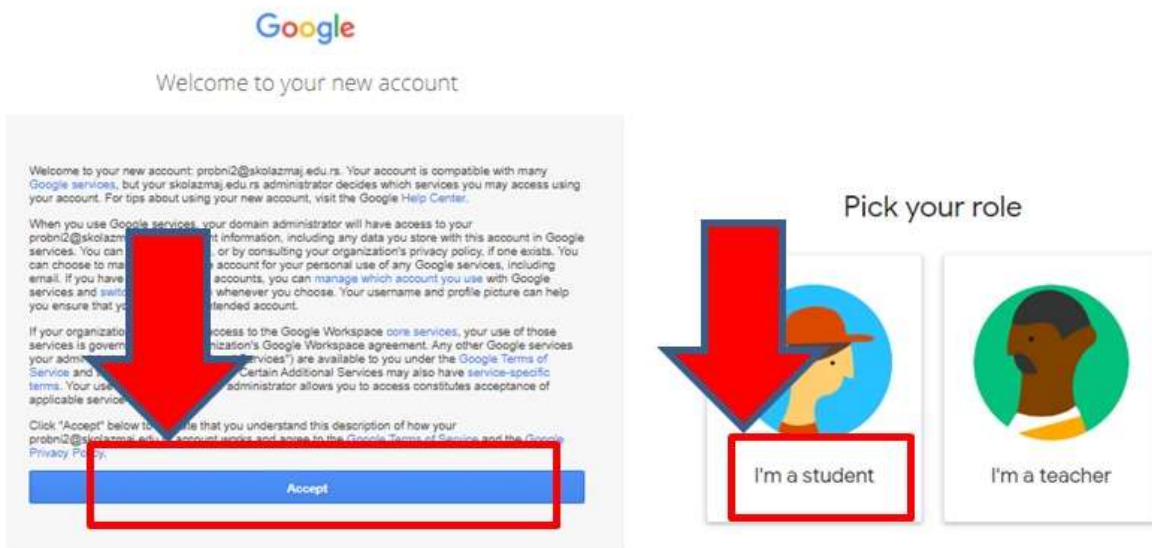

Pri prvom logovanju će se od vas tražiti da promenite šifru, tako što ćete da unesete novu šifru dva puta (kad to uradite zabeležite je da je ne zaboravite).

Takođe će pri prvom logovanju da traži od vas sledeće:

Kad se ulogujete promenite jezik na srpski. Zatim, u narednim danima očekujte od nastavnika pozive za pristup učionicama. Srećno!

Ukoliko se dogodi da prilikom odlaska na nove učionice budete opet u starim učionicama, možete da pređete na nove opet klikom na profilnu sliku i biranjem svog novog naloga (ime.prezime19@skolazmaj.edu.rs).